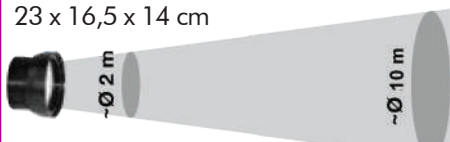

5 m Ø 0,25~0,28m x m 30 m

réf : L45606.....

711[€]ttc

PROJECTEUR 40W Ouverture 30°
image statique ou rotative 37-23 mm
23 x 16,5 x 14 cm

5 m Ø~0,4m x m 18 m

réf : L45613.....

711[€]ttc