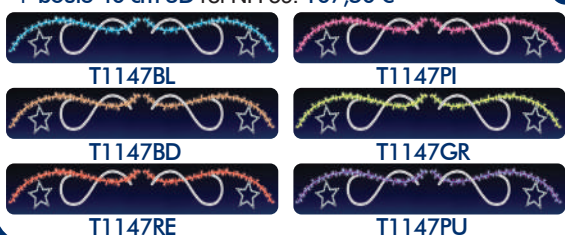

AVERONE 2 L 4 m x H 0,60 m 40 watts

+ boule 40 cm 3D ref NH 59: 107,50 € T1147BG

Choisissez vos couleurs

-50%
401 € ht

~~962 € ttc~~