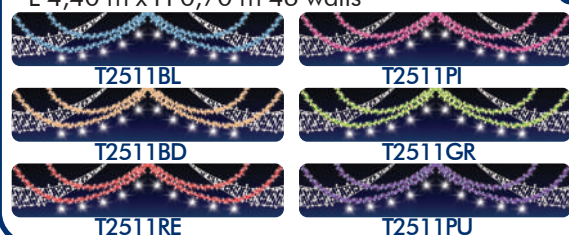

OPTIMO 2 avec flashes T2511BG

L 4,40 m x H 0,70 m 46 watts

Choisissez vos couleurs

-40%
575 € ht

~~1150 € ttc~~