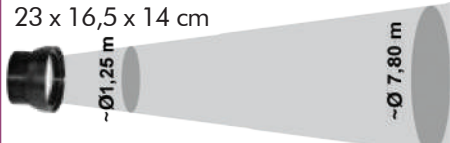

Projecteur IMAGE 60 w

Projecteur LED 60w + motif**
751[€]ht

PROJECTEUR 40W Ouverture 15°
image statique ou rotative 37-23 mm
23 x 16,5 x 14 cm