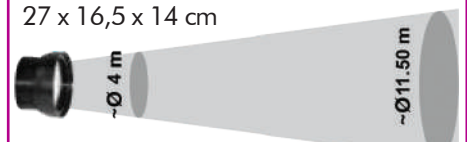

10 m Ø 0,25~0,28m x m 37 m

réf : L45620.....

1001[€]ttc

PROJECTEUR 60W Ouverture 30°
image statique ou rotative 37-23 mm
27 x 16,5 x 14 cm