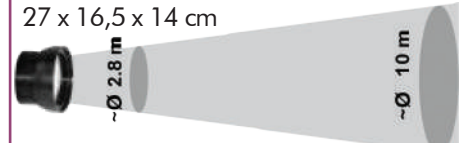

**711<sup>€</sup>ttc**

**PROJECTEUR 40W** Ouverture 30°  
image statique ou rotative 37-23 mm  
23 x 16,5 x 14 cm

5 m Ø~0,4m x m 18 m

réf : L45613.....

**711<sup>€</sup>ttc**

\*\*Preciser le motif

**PROJECTEUR 60W** Ouverture 15°  
image statique ou rotative 37-23 mm  
27 x 16,5 x 14 cm