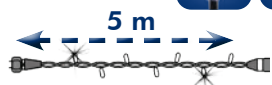

Guirlande FLASH BASIC EXTENDED

Préciser la couleur