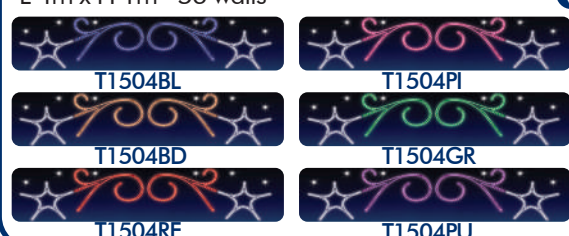

ELANCIO2 avec flashes T1504BG

L 4m x H 1m 56 watts

Choisissez vos couleurs