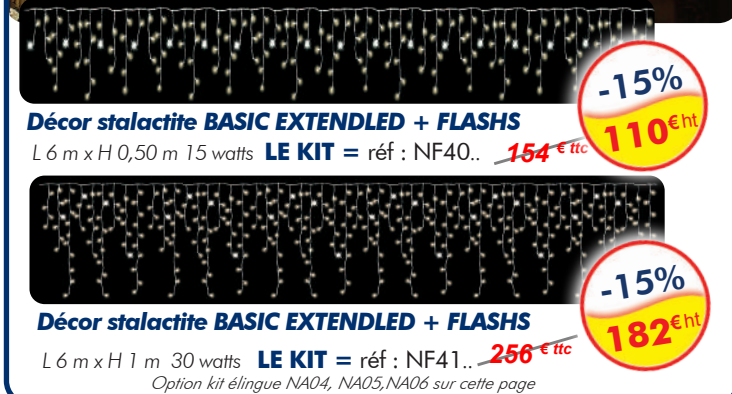

Stalacite led FLASH BASIC EXTENDED

Préciser la couleur

Stalacite FLASH BASIC EXTENDED 2m x 0,5m

76 Leds 5 watts 230 V
connectable 30 fois
caoutchouc réf : NF48. ~~45€ ttc~~
prévoir alimentation réf : ND08A

-20%
30€^{ht}₀₀

Stalacite FLASH BASIC EXTENDED 2m x 1m

152 Leds 10 watts 230 V
connectable 20 fois
caoutchouc réf : NF49. ~~79€ ttc~~
prévoir alimentation réf : ND08A

-20%
52€^{ht}₆₇

Décor stalacite BASIC EXTENDED + FLASHS

L 6 m x H 0,50 m 15 watts LE KIT = réf : NF40.. ~~154€ ttc~~ **110€^{ht}**

Décor stalacite BASIC EXTENDED + FLASHS

L 6 m x H 1 m 30 watts LE KIT = réf : NF41.. ~~256€ ttc~~ **182€^{ht}**
Option kit élingue NA04, NA05, NA06 sur cette page

jusqu'au 30 mai

-20%

Accessoires EXTENDED connectable

Prolongateur

- 30cm..ND09A..... **4€^{ht}**
- 50cm.. ND09B..... **6€^{ht}**
- 1m.....ND19C..... **7€^{ht}**₅₀
- 2m.....ND19D.. **10€^{ht}**₈₅
- 3m.....ND19B.. **14€^{ht}**₂₀
- 5m.....ND19C.. **21€^{ht}**
- 10m....ND09B.. **30€^{ht}**

Alimentation EXTENDED

- Max 600 leds.ND08A. **10€^{ht}**₈₅
- Max 1200 leds ND08B. **15€^{ht}**
- Max 2880 leds ND08C. **21€^{ht}**

Raccord en T

câble..réf : ND34.. **7€^{ht}**₅₀

Epanoui 5 départs

PVC.. réf : ND35.. **24€^{ht}**₂₀

idéal pour les arbres !

Guirlande FLASH BASIC EXTENDED

Préciser la couleur

Guirlande FLASH BASIC EXTENDED 5 m

5 m 50 Leds 5 watts 230 V
connectable 40 fois
caoutchouc réf : NF44. ~~29€ ttc~~
prévoir alimentation réf : ND08A

-20%
19€^{ht}₃₅

Guirlande FLASH BASIC EXTENDED 10 m

10 m 100 Leds 10 watts 230 V
connectable 20 fois
caoutchouc réf : NF45. ~~54€ ttc~~
prévoir alimentation réf : ND08A

-20%
36€^{ht}

Guirlande FLASH BASIC EXTENDED 20 m

20 m 200 Leds 20 watts 230 V
connectable 10 fois
caoutchouc réf : NF46. ~~98€ ttc~~
prévoir alimentation réf : ND08A

-20%
65€^{ht}₃₅

Décorez un sapin facilement rapidement!

Exemple de kit en Basic Extended

Pour décorer un sapin de 4.75 m rapidement: