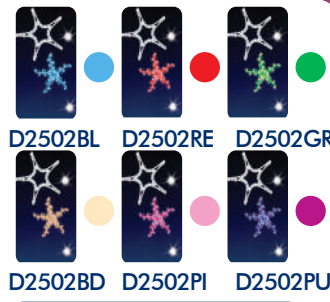

ECLAT FLASH E27

3 W 230V blanc glacier
par 1... réf: NC17.. **9^{€ht}**
par 10 réf: NC18. **83^{€ht}**

AMPOULE FLASH E27 à partir de 8^{€ht} 30

ECLAT FLASH B22

3 W 230V blanc glacier
par 1... réf: NC10.. **9^{€ht}**
par 10 réf: NC11.. **83^{€ht}**

AMPOULE FLASH B22 à partir de 8^{€ht} 30

GUIRLANDE B22 connectable

230 V Caoutchouc extérieur IP44
7,30 m 10 douilles B22 réf: NC77. **49^{€ht}**
Alim prise 230V..... réf: NC78..... **8^{€ht}**
(connectable 12 fois)

AMPOULE LED B22 230 V

LED 0.6 watts polycarbonate
unitaire... réf: NC50*..... **2^{€ht}**
par 100.. réf: NC51* **221^{€ht}**
(*couleur identique, préciser la couleur)

-50% SUR UNE SELECTION DE DECORS DE RUE (décors neufs)

DP2502BG

Choisissez vos couleurs

ODILANE avec flashes
H 1 x L 0,60 m
14 watts

~~338^{€ ttc}~~

-50%
141^{€ht}

-20%

Existe en différentes tailles

Guirlande FLASH BASIC EXTENDED

Préciser la couleur

10 m

Guirlande FLASH BASIC EXTENDED 10 m

10 m 100 Leds 10 watts 230 V connectable 20 fois caoutchouc réf: NF45. ~~54^{€ ttc}~~
prévoir alimentation réf: ND08A

-20%
36^{€ht}

-50%

ILLUM PROMO

-40%

RDN

03 QUINSSAINES

-15%

-10%

-20%

ROULEAU TUBE LUMIERE 45m Ø13mm

121^{€ht}

Cordon d'alim **8^{€ht}**

tube lumière ref: NB22
alim+pic+gaine+bouchon

Rouleau 45 m tube lumière Ø13 mm

Blanc doré réf: NB00*. **121^{€ht}** ~~182^{€ ttc}~~ (livré sans alimentation)

SAPIN LED DEMI CONE 3D

(ossature aluminium)

-20%

SAPIN DEMI CONE à partir de 605^{€ht} 00

SAPIN DEMI CONE 3D

2.20 m Ø 0.73m	74 w réf: NZ20.....	605^{€ht}	~~907^{€ ttc}~~
3.20 m Ø 1.00m	138 w réf: NZ21..	1124^{€ht}	~~1686^{€ ttc}~~
4.20 m Ø 1.32m	63 w réf: NZ22..	1586^{€ht}	~~2380^{€ ttc}~~
5.20 m Ø 1.70m	96 w réf: NZ23...	2851^{€ht}	~~4276^{€ ttc}~~
6.20 m Ø 2.00m	120 w réf: NZ24...	3967^{€ht}	~~5950^{€ ttc}~~

ROULEAU TUBE LED 30m Ø13mm à partir de 121^{€ht}

121^{€ht}

~~198^{€ ttc}~~

Cordon d'alim **15^{€ht}**

tube led ref: NB29
alim+pic+gaine +bouchon

Rouleau 30 m tube LED Ø13 mm*

Blanc doré	XB40	121^{€ht}
Bleu	XB41	121^{€ht}
Blanc Glacier	XB42	121^{€ht}
Rouge	XB43	121^{€ht}