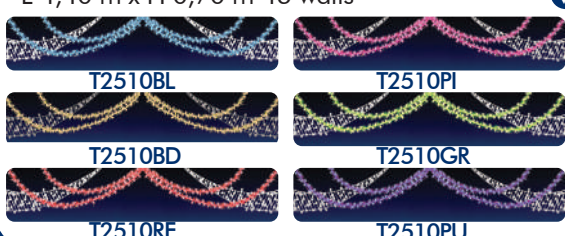

Choisissez vos couleurs

**-40%**  
**575 € ht**

~~1150 € ttc~~

**OPTIMA 2** T2510BG

L 4,40 m x H 0,70 m 46 watts

Choisissez vos couleurs

**-50%**  
**405 € ht**

~~970 € ttc~~